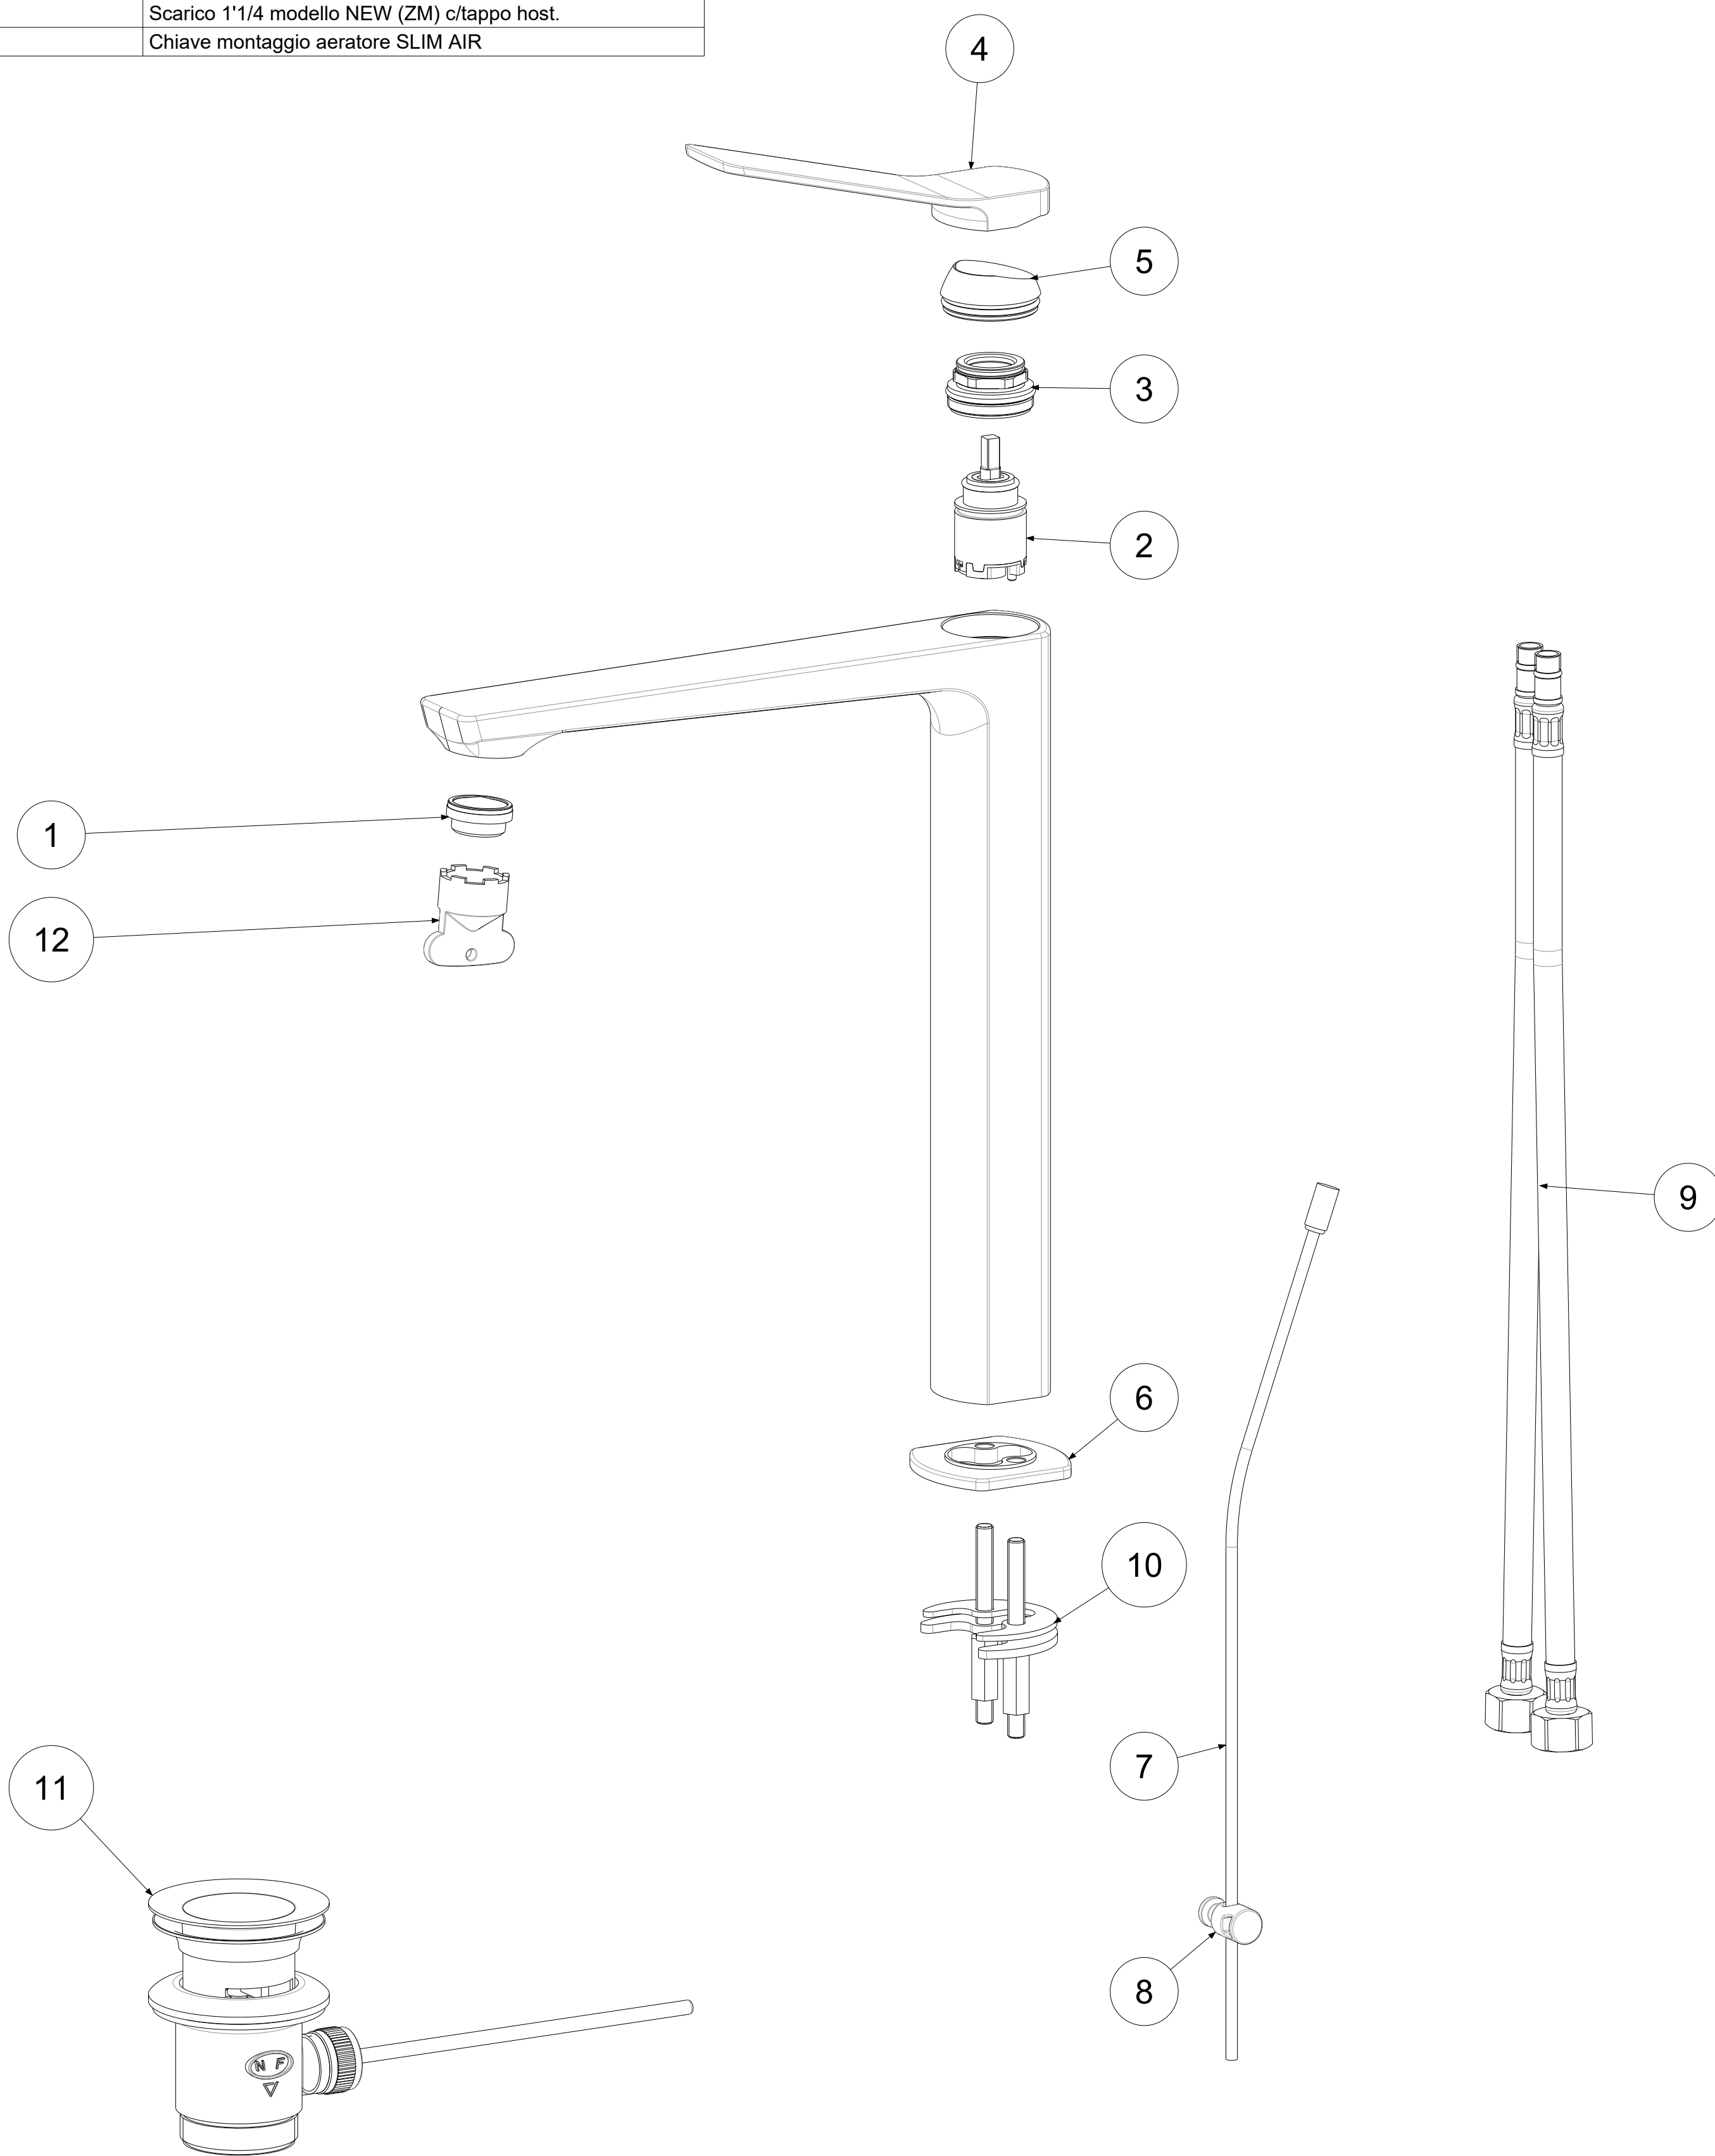

P Item	CODICE Code	DESCRIZIONE Designation
1	ZAER120	Aeratore M.24x1a scomparsa
2	ZA91390	Cartuccia Ø25 con asta speciale
3	ZGHI030..	Ghiera fermacartuccia (NUOVA) M30x1
4	ZLEV208..	Leva per lavabo TILT
5	ZCAP073..	Cappuccio sottoleva + o.r.
6	ZBAS112..	Basetta con O.R.
7	ZAST046..	Asta pomolo snodino Ø4mm piegata
8	ZAST023..	Snodino per asta scarico
9	ZFLX140CRPX	Set 2 flex inox SOFT PEX F3/8 cm.60
10	ZFIS043	Set fissaggio
11	ZSCA002..	Scarico 1 1/4 modello NEW (ZM) c/tappo host.
12	ZAER091	Chiave montaggio aeratore SLIM AIR

	APPROVATO: Approved:		A2	SCALA Scale	1:1.667	MATERIALE Material	VARI
	DISEGNATO: Design:	Giampani	11/12/2020	UNITA' Unit	mm	SERIE Range	TILT
DESCRIZIONE - Description: Miscelatore lavabo S/A 1 1/4 prolungato Wash basin mixer extended body and spout + 1 1/4 PUW							
FOGLIO - Sheet:		Ricambi	CODICE - Part Number:		T1085CR		